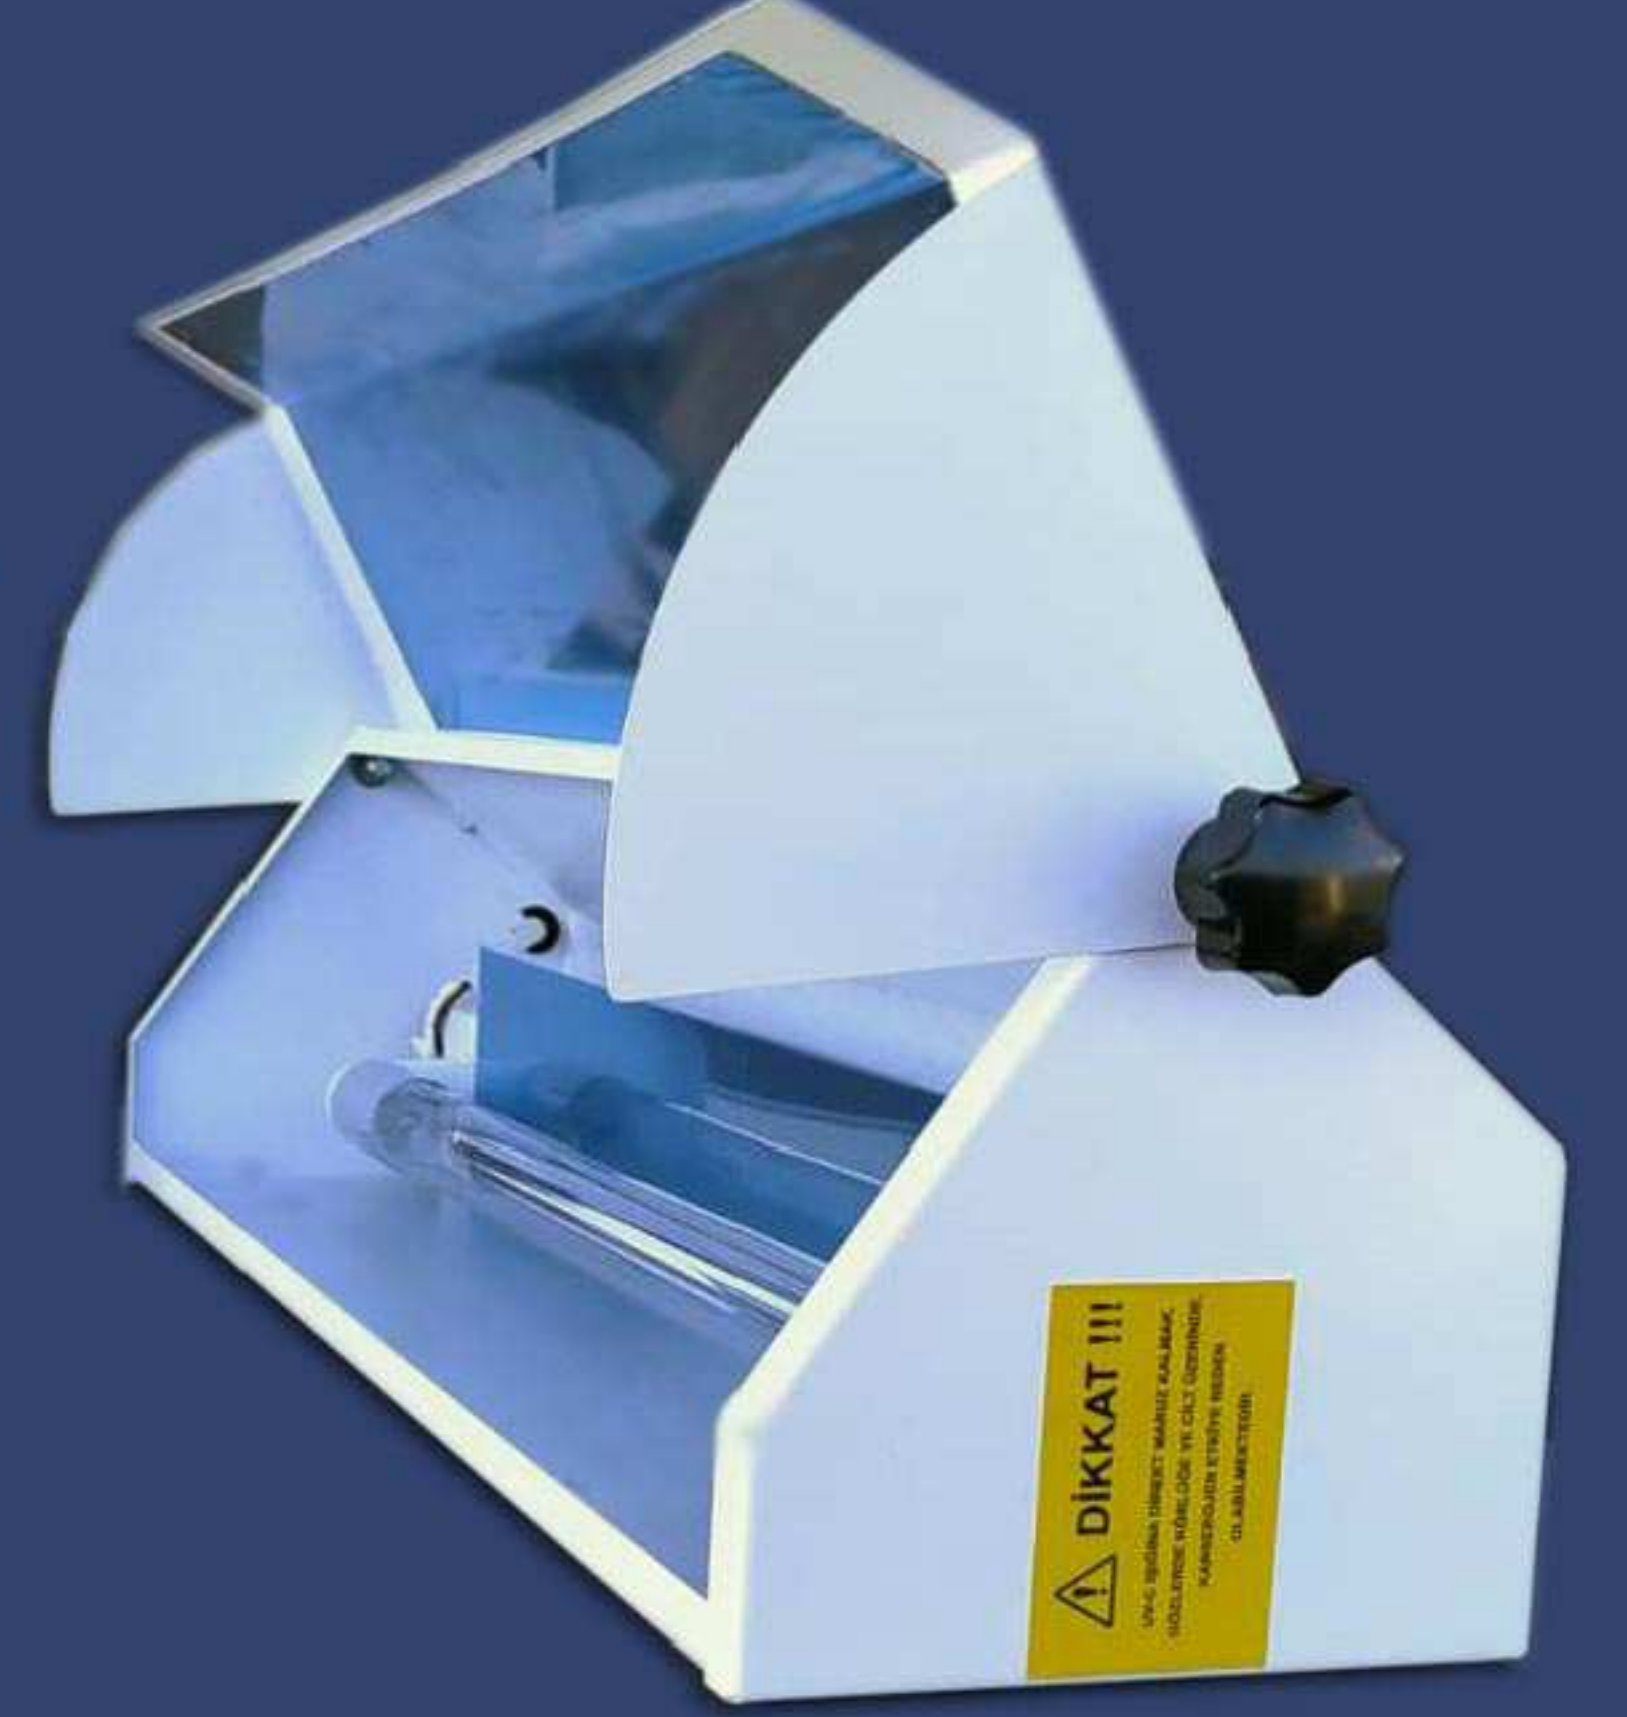

Diatek Diagnostik Ürünler Teknik Danışmanlık Dış Ticaret San. Ltd. Şti

Armalamp 15W ve 30W olmak üzere iki farklı lamba tipine göre iki ayrı boyda üretilmektedir. Tekli lambalı olanları ve çift lambalı olanları vardır.

Armalamp Ürün Tipleri:

- 1x15W Armalamp
- 2x15W Armalamp
- 1x30W Armalamp
- 2x30W Armalamp olmak üzere 4 çeşittir.

15W olanları 50 x 11 x 7 cm ebatlı gövde ve 11x4cm ebatlı kapaktan oluşmaktadır
30W olanları 95 x 11 x 7 cm ebatlı gövde ve 11x4cm ebatlı kapaktan oluşmaktadır

Armalamp galvaniz sac plakadan üretilmiş ve elektrostatik toz boya ile fırınlanarak boyanmış ve korunmuştur.

Kapak açısı ayarlamak için mika vidalı kelebek

Duvara monte yeri

Elektrik besleme kablosu girişi