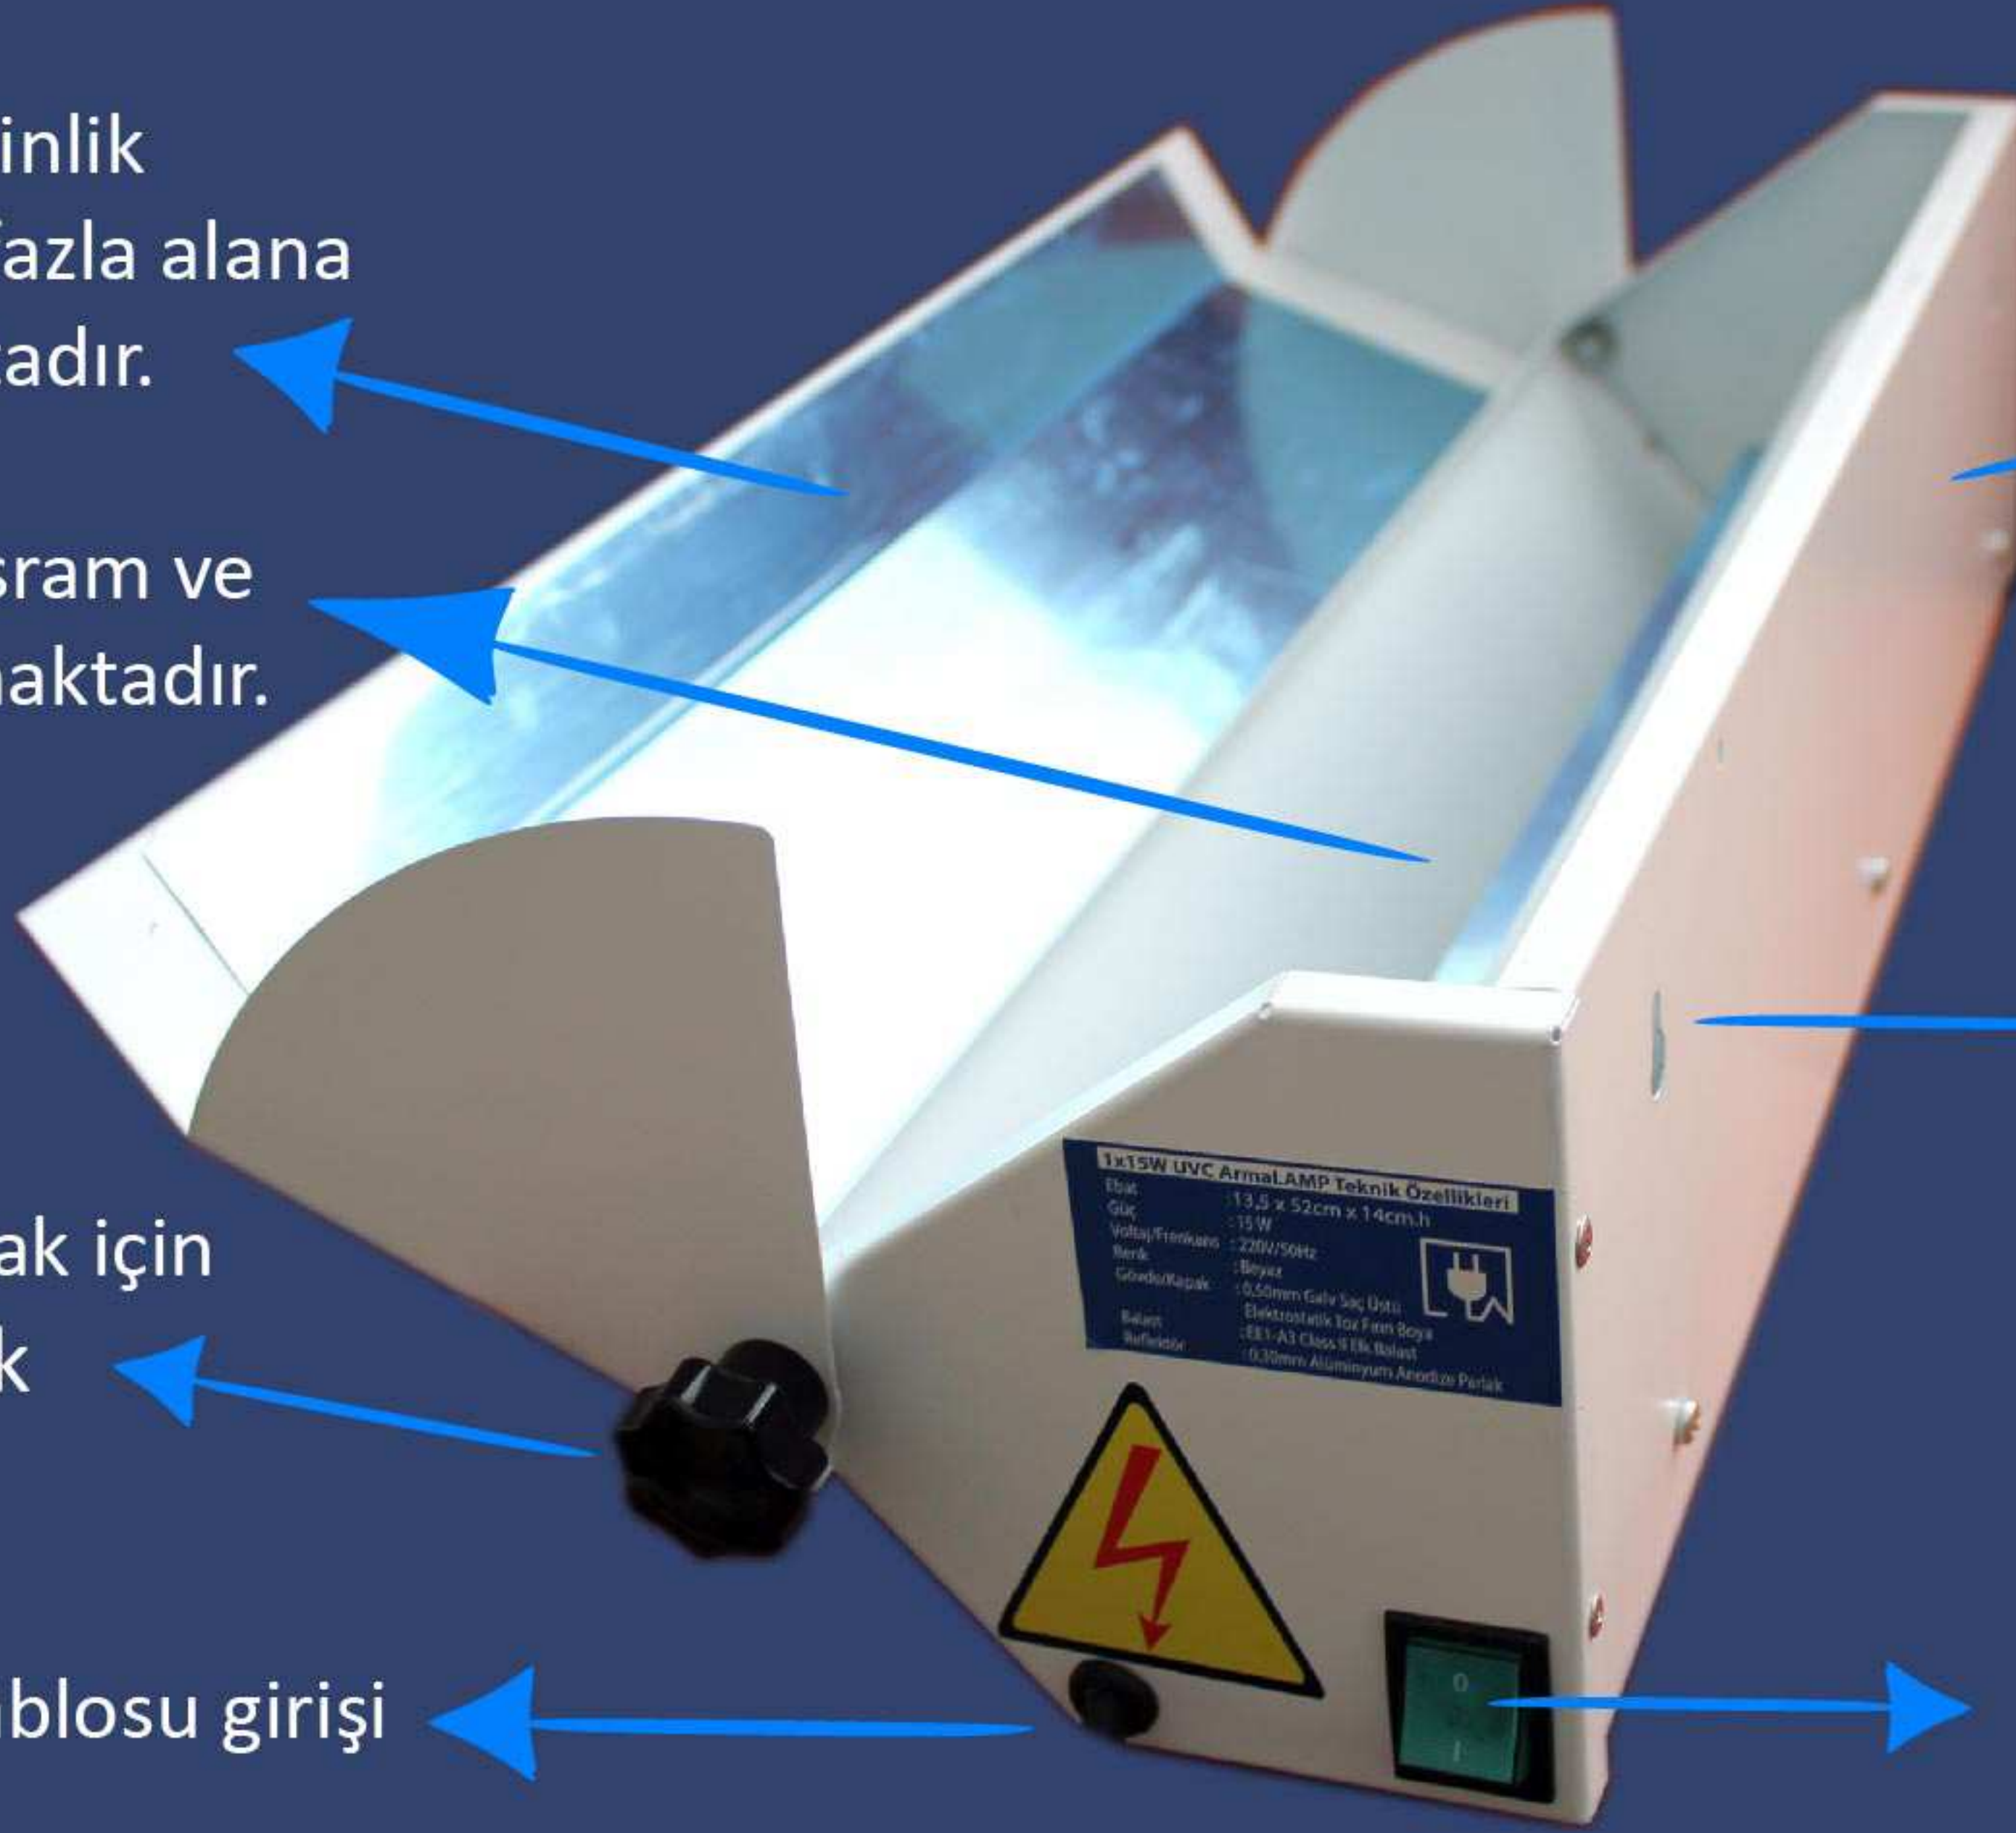

Kapak açısı ayarlamak için mika vidalı kelebek

Duvara monte yeri

Elektrik besleme kablosu girişi

Açma - kapama anahtarı

* ArmaLAMP'ın içinde montaj kasası üzerinde tam lambanın altına gelecek şekilde konulmuş ve kapak içine konulmuş iki parça 0,30mm alüminyum parlak reflektör plaka bulunmaktadır. Reflektör UVC lambanın etkinlik gücünü artırmakta ve daha fazla alana yayılmasına yardımcı olmaktadır.

* ArmaLAMP içinde Philips , Osram ve benzeri UVC lamba bulunmaktadır. ArmaLAMP ile birlikte ve cihaz üzerine takılmış olarak gönderilmektedir.

* ArmaLAMP içinde UVC lambaların gücüne uygun elektronik balast bulunmaktadır.

* ArmaLAMP içinde ithal T8 lamba duyları kullanılmıştır.

* ArmaLAMP kaliteli montaj kabloları ile monte edilmiş olup 3x0,75mm kaliteli 220V fişli enerji kablosu ile beslenmiştir.